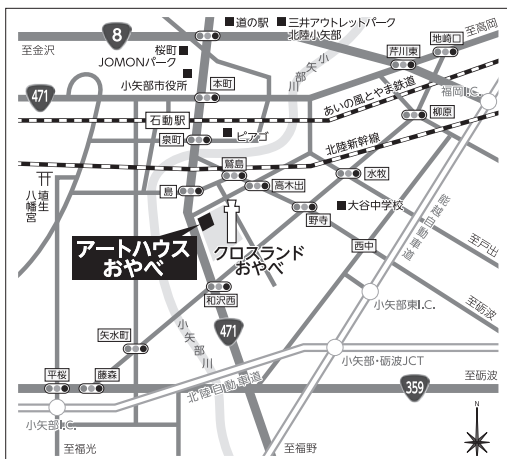

<インスタレーション>

- | | | | |
|-----------|------------|------------|-----------|
| 齊藤 隆(山形県) | 近藤 洋平(滋賀県) | 小畑 亮平(大阪府) | 渡邊 楽(富山県) |
|-----------|------------|------------|-----------|

■ 音楽会

4月30日(日) 14:00開演 会場: オープンギャラリー

演奏: 黒川キーボードアンサンブル (代表: 黒川 春江...黒川音楽教室 黒川キーボード 主宰)
北日本新聞カルチャー教室(本社、高岡まなぶん、砺波支社) 講師としてキーボード教室の指導のほか、地域のイベントなどで演奏活動にも力を入れている。

キーボード...“音のびっくり箱”と言われ、いろんな音色やリズムアレンジで素敵な演奏が楽しめる鍵盤楽器です。

- 交通の便
- ・あいの風とやま鉄道 石動駅南口から 車で約 4分 (2km)
 - ・北陸自動車道 小矢部I.C.から 車で約 10分 (5km)
 - ・能越自動車道 小矢部東I.C.から 車で約 7分 (4km)
 - ・三井アウトレットパーク北陸小矢部から 車で約 7分 (4km)
 - ・北陸新幹線 新高岡駅から 車で約 30分 (17km)