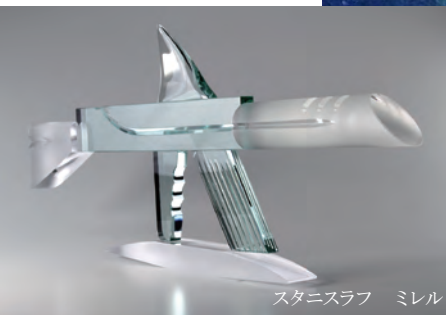

エイミー ルファート

スタニスラフ ミレル