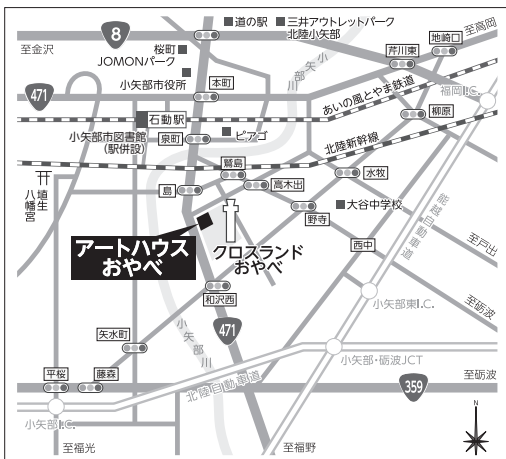

<立体>  
Kiyoshi Yasuda(愛知県)    久野 彩子(東京都)      高木 鈴香(兵庫県)      taQminton(東京都)      田中 満幸(愛知県)

<インスタレーション>  
川野 昌通(大阪府)      高島 亮三(東京都)      高橋 呼春(石川県)      土井 健史(東京都)      服部 正志(大阪府)

## ■音楽会 4月29日<火・祝> 14:00開演 会場：オープンギャラリー

演奏：富山サクソフォン倶楽部

県内の一般サクソフォン愛好家で結成する「富山サクソフォン倶楽部」のメンバー4人による、サクソフォンカルテット。使用する楽器は、ソプラノ・アルト・テナー・バリトンの4種類のサクソフォン。

※観覧無料(ただし当日購入チケットの提示が必要となります)

**交通のご案内**

- ・あいの風とやま鉄道 石動駅南口から 車で約 4分 (2km)
- ・北陸自動車道 小矢部I.C.から 車で約 10分 (5km)
- ・能越自動車道 小矢部東I.C.から 車で約 7分 (4km)
- ・三井アウトレットパーク北陸小矢部から 車で約 7分 (4km)
- ・北陸新幹線 新高岡駅から 車で約 30分 (17km)