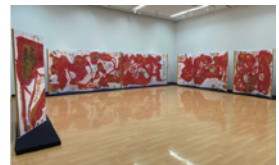

前回の展示より

永田萌 夢みるチカラ展

期間：8/5(土) - 9/18(月・祝)

花や妖精などをモチーフにした、ファンタジックな作風でイラストレーター・絵本作家として活躍する永田萌。カラーインクで描かれた数々の作品は、色鮮やかかつ透明感があり、可愛いイラストや幻想的な雰囲気など様々なタッチで見られるものを作品の世界へと誘います。まもなく画業50周年を迎える永田萌の織りなす夢溢れる世界をぜひご家族でお楽しみください。

《つゆくさの丘》
2003年

アートの実験空間2023-24

期間：12/16(土) - 1/14(日)

新しいアートの試みに挑戦する作家やグループに「自由で実験的な作品の創作・展示の場」として、アートハウスおやべの展示室を提供します。

前回の展示より

おやべ＊みんなのアート展2024

期間：1/27(土) - 2/25(日)

小矢部市内の幼児と小・中・高の児童・生徒の平面・立体作品を展示します。