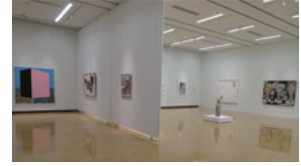

展示室1	展示室2	展示室3・アトリエ	オープンギャラリー	アートガーデン	クロスランドおやべ				
4月	第4回 公募アートハウスおやべ現代造形展 4/15(土) - 5/21(日) 観覧料:一般 300円 高校生以下 無料					4/16 クロスランド芸術祭				
5月										
6月	個展・グループ展期間① 6/1-6/6									
	第61回 小矢部市美術展 6/18(日) - 6/25(日) 観覧無料									
7月	個展・グループ展期間② 芸文セレクト展 7/8-7/17		夏のワークショップ 7/1-7/23	7月上旬～ 空中カフェ2023 夏						
8月	永田萌 夢みるチカラ展 8/5(土) - 9/18(月・祝) 観覧料:一般 500円 高校生以下 無料					8/5 盆踊り&花火大会				
9月						個展・グループ展期間③ 9/22-10/17			8/26・27 ヘリコプター& 防災・防犯フェスティバル	
10月	第51回 小矢部市大華道展 10/21(土)-10/22(日) 観覧無料			9/17・18 ミニSLフェスタinおやべ						
11月	富山県 今日彫刻展 / 第45回 小矢部作家展 11/3(金・祝) - 11/12(日) 観覧無料		陶芸教室作品展 11/3-11/5		10月下旬～ 空中カフェ2023 秋					
12月	個展・グループ展期間④ 11/16-12/5		冬のワークショップ 11/23-12/5		11月下旬～ おやべイルミ					
24月	アートの実験空間2023-24 12/16(土) - 1/14(日) 観覧無料		個展・グループ展期間⑤ 12/14-1/16							
2月	おやべ＊みんなのアート展2024 1/27(土) - 2/25(日) 観覧無料									
3月	個展・グループ展期間⑥ 3/7-4/2									

第4回 公募 アートハウスおやべ現代造形展

期間：4/15(土) - 5/21(日)

アートの今の姿を発見・発信することで新たな交流をつくり出すことを狙いに開催します。アートハウスおやべの展示室や野外のアートガーデンに、全国からの応募された359点の中から選ばれた平面・立体・インスタレーションの入賞・入選作品を展示します。現代の新たな美の創造に挑戦する新鮮でオリジナリティに富んだ作品の数々をご覧ください。

前回の展示より

永田萌 夢みるチカラ展

期間：8/5(土) - 9/18(月・祝)

花や妖精などをモチーフにした、ファンタジックな作風でイラストレーター・絵本作家として活躍する永田萌。カラーインクで描かれた数々の作品は、色鮮やかかつ透明感があり、可愛いイラストや幻想的な雰囲気など様々なタッチで見られるものを作品の世界へと誘います。まもなく画業50周年を迎える永田萌の織りなす夢溢れる世界をぜひご家族でお楽しみください。