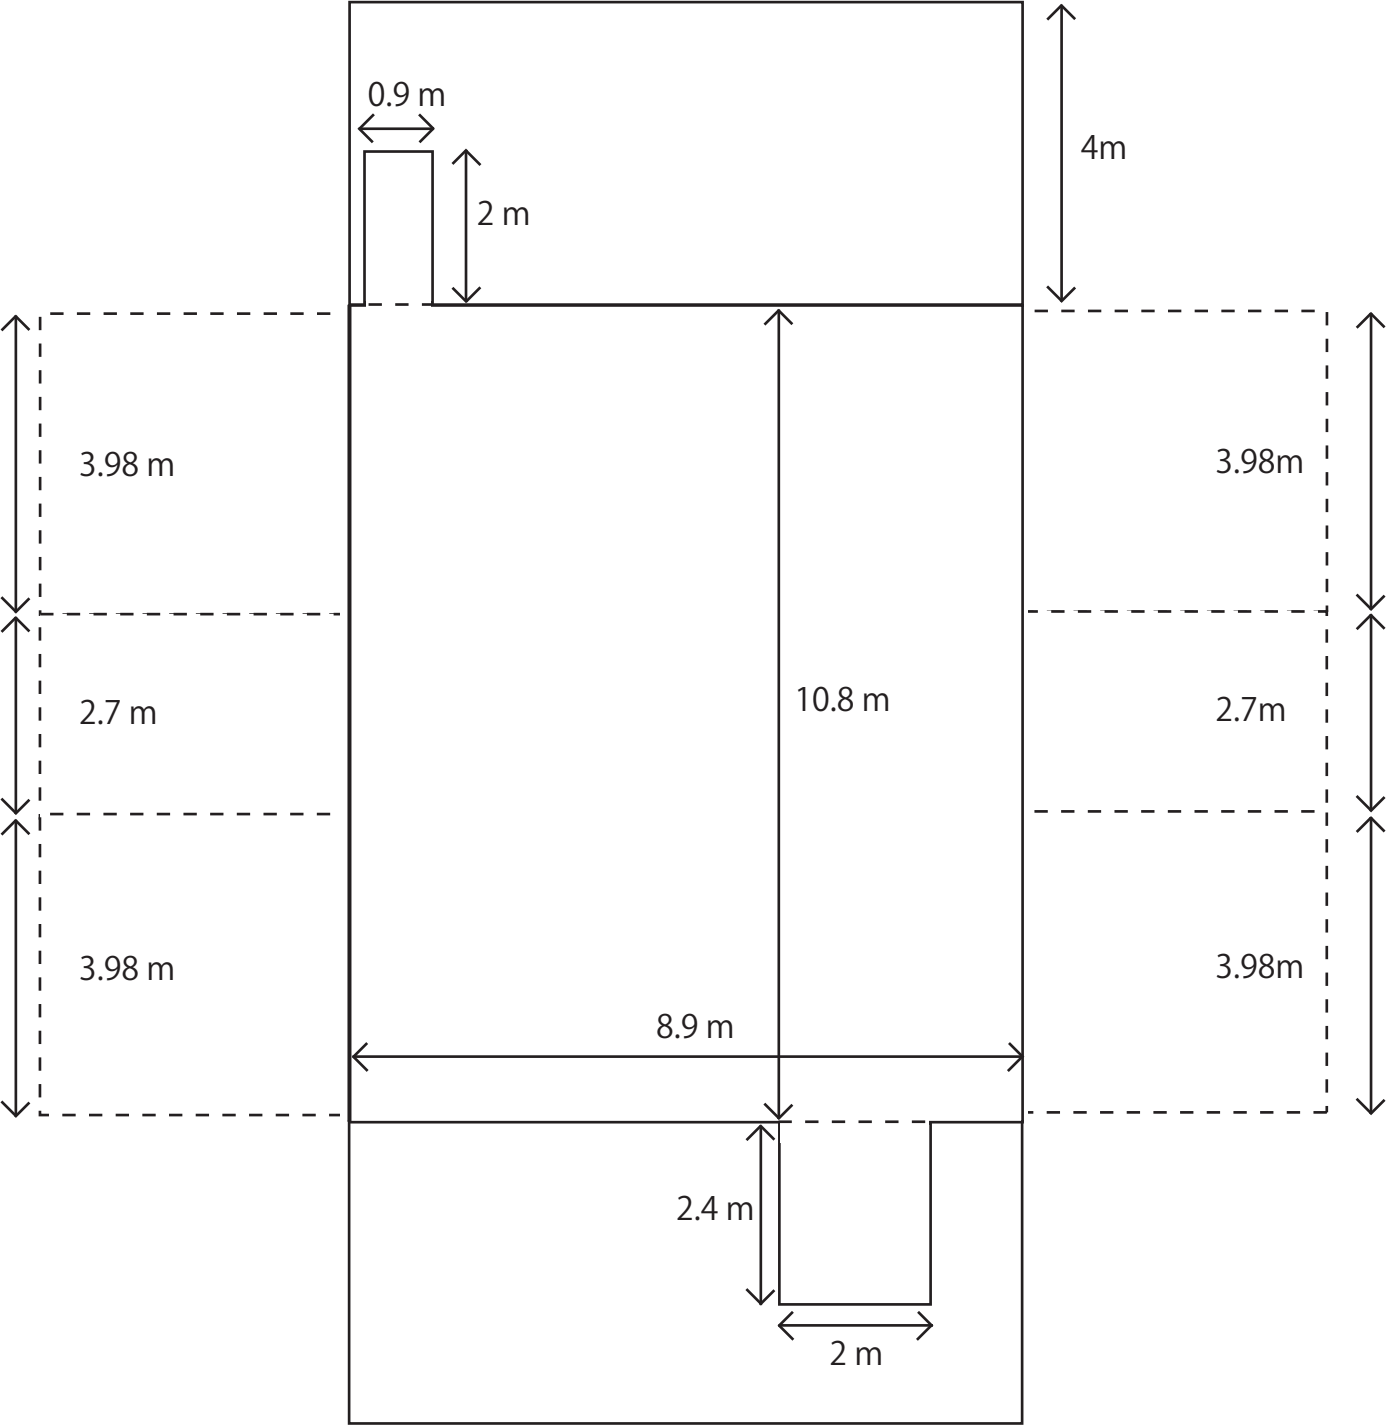

(搬入口)

(搬入口)

3m
(H=3m)

バックヤード

2.8m
(H=3m)

0.9m
(H=2)

(回転パネル(展示パネル))

6.9m

5.7m

1.2m

5.7m

1.4m

5.1m

1.7m

2m
(H=2.4m)

7m

2m
(H=2.4m)

7.2m

2m
(H=2.4m)

1.6m

1.8m

8.2m

3.98m

3.98m

3.7m

4.4m

3.4m

3.2m

展示室 1

展示室 2

展示室 3