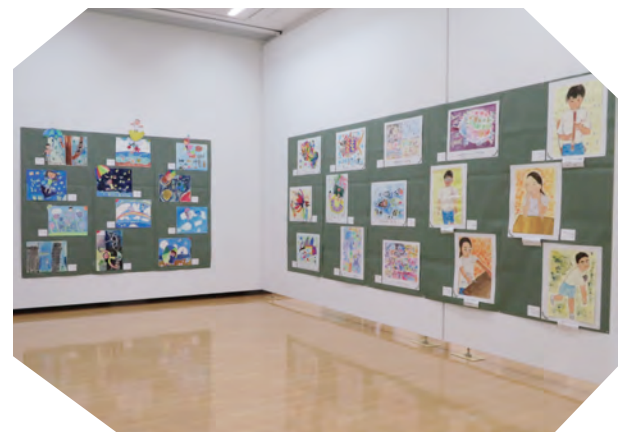

▼小学生のみなさんの作品

●中学生のみなさんの作品

▲高校生みなさんの作品

★参加のみなさん

年長児 石動青葉保育園 石動きらりこども園
石動西部こども園 大谷こども園
蟹谷こども園 津沢こども園
埴生保育所 水島保育所

小学生 石動小学校 大谷小学校 蟹谷小学校
津沢小学校 東部小学校

中学生 石動中学校 大谷中学校 蟹谷中学校
津沢中学校

高校生 石動高校 となみ野高校